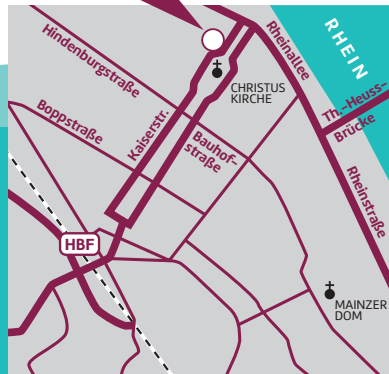

COMPTE (OÙ ADRESSER SES DONS)

Sparkasse Mainz

IBAN DE61 5505 0120 1012 1173 86

BIC MALADE51MNZ

Kaiserstraße 59-61 // 55116 Mainz

TEL 06131 - 22 12 13

E-MAIL info@frauennotruf-mainz.de

WEB www.frauennotruf-mainz.de